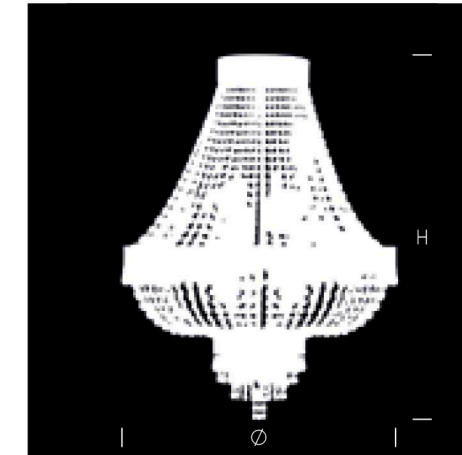

Impero

SS5750-60x80-K
Ø 60 cm - H 80cm
8 x MAX 40W - E14

CUSTOM WORK
Ø 80 cm - H 225 cm
20 x MAX 40W - E14

PL5750-45x35-K
Ø 45 cm - H 35 cm
3 x MAX 40W - E14

AP5750-25x35-K2
W 25 cm - H 35 cm - D 15 cm
2 x MAX 40W - E14
2 kg

PL5801E-120x45
W 120 cm - H 25 cm - D 45 cm
7 x MAX 40W - E14

PL5801E-160x60
W 160 cm - H 25 cm - D 60 cm
10 x MAX 40W - E14
40 KG

SS5750-80x115-N1
 Ø 80 cm - H 115 cm
 16 x MAX 40W - E14

Impero

Technical data

- R Ceiling cup
- C Chain
- H Height
- Ø Diameter
- D Depth
- W Width
- Bulb
- Weight
- Insulation class
- Frame Finishes

Colors

- gold
- chrome
- matt gold
- brushed nickel

General Specifications

CE IP20